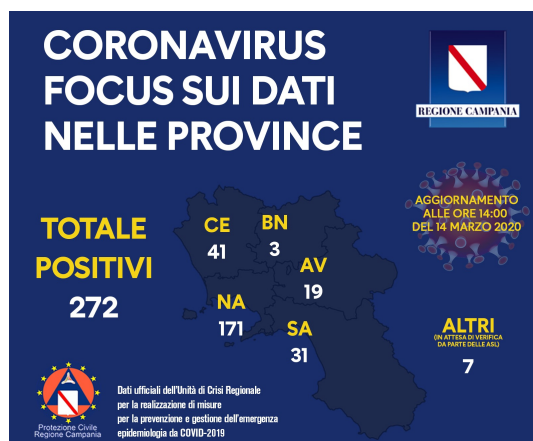

Regione; Coronavirus 272 positivi dei quali 19 in provincia di Avellino (3^)

Napoli la città ha fornito la Regione Campania Covid-19. A sua parzialità per eventuali altri informazioni da parte su Campania. Comunicare la parzialità

PROVINCIA NAPOLI 171
PROVINCIA CASERTA 41
PROVINCIA SALERNO 31
PROVINCIA AVELLINO 19
PROVINCIA BENEVENTO 3
ALTRI: 7 (in fase di verifiche Asl)?

Si tenga conto che il totale complessivo pari a 272 è risultato dall'incrocio del