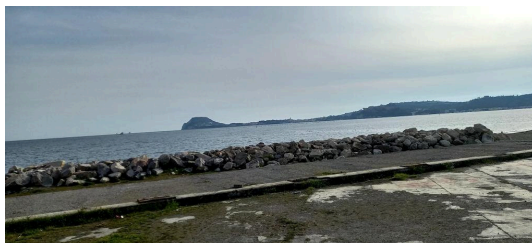

Scossa di terremoto tra Napoli e Pozzuoli Epicentro i Campi Flegrei

Napoli. Terremoto, nel pomeriggio di ieri, Mercoledì 16 Marzo 2022, intorno alle ore 15.15, nell'area dei Campi Flegrei, quindi avvertita nettamente tra Pozzuoli e Napoli con una scossa tellurica di 3,5 Md. Una zona, questa, che vede una sostanziale attività vulcanica tanto da "modificare" il territorio, il bradisismo.