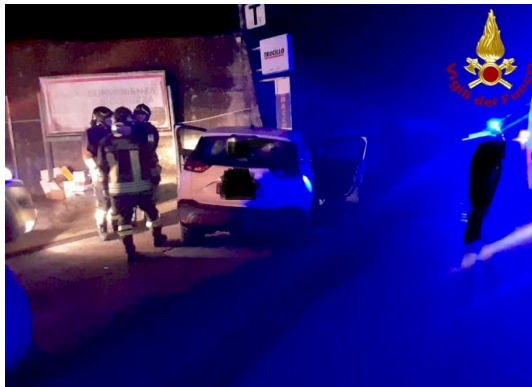

VV F; Incidente stradale mortale a Pratola Serra

I Vigili del Fuoco di Avellino alle ore 21.20 di ieri sera, Sabato 27 Gennaio, sono intervenuti sulla SS 7 via Nazionale Delle Puglie, all'altezza dello stabilimento FCA, nel territorio del comune di Pratola Serra, per un grave incidente stradale che ha visto un'autovettura sbandare e terminare la sua corsa contro un muro che delimita la carreggiata. Purtroppo la donna alla guida di 62 anni è deceduta. Sul posto i sanitari del 118 intervenuti ne hanno constatato il decesso e i Carabinieri del Nucleo Radiomobile di Avellino e quelli della locale stazione stanno effettuando i rilievi del caso.